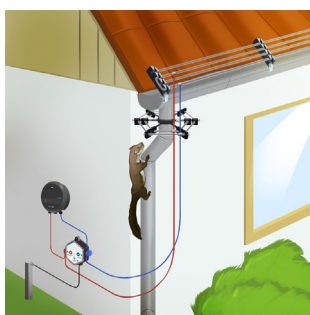

Ohrazení | 100 m
Generátor | fencee mini M02
Výkon | 0,2 J
Napětí | 2500 V
Zdroj | Síť 230 V

Speciální kompletní sada určená pro především pro ochranu budov před nežádoucími návštěvníky jako jsou **kuny, lasičky a jiná malá zvířata**. Tímto setem omezíte přístup v obvyklých místech jako jsou okapové svody. Speciální držáky a vedení drátu způsobem **PLUS | MINUS** zajistí maximální ochranu.

1x

1x

Lanko 2,5 mm | 100 m

10m

Kabel vysokonapěťový | 1,6 mm

12x

Izolátor | 4 očka

2x

Izolátor | \varnothing 102-106 mm
nebo \varnothing 87-92 mm

Součástí každého balení:

1x Kabel zemnicí 150 cm

1x Kabel připojovací 100 cm

1x Výstražná tabulka

fencee mini M02 je speciálně navržený pro krátké ohrazení a především jako ochrana proti **drobným predátorům jako jsou kuny, vydry nebo lasice nebo pro omezení pohybu menších domácích zvířat**. Kompaktní moderní konstrukce ohradníku s vypínačem a nejnovější mikroprocesorovou technologií uvnitř nabízí praktické řešení a umožňuje jednoduchou instalaci. **LED kontrolka** na přední straně signalizuje provoz zdroje. Inteligentní elektronika s technologií **SafeShock** umožňuje obzvláště bezpečné ohrazení se speciálně sníženým výstupním napětím.

VEDENÍ **PLUS-MINUS**

Vhodné pro použití **PLUS | MINUS** vedení, tzn. bez zemnění, kdy oba dráty jsou vedeny souběžně a k impulsu dochází při jejich propojení. Tato přímá cesta způsobuje, že elektrický impuls je obzvláště intenzivní, ale zároveň i citlivější pro zvíře, protože proud protéká jen malou částí těla.