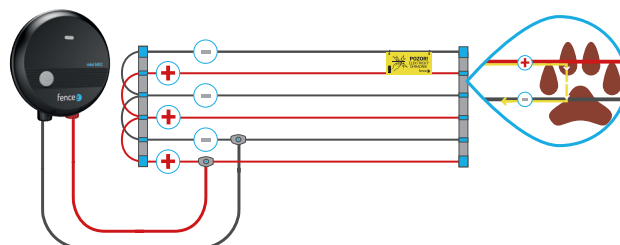

Ohrazení | 100 m
Generátor | fencee mini M02
Výkon | 0,2 J
Napětí | 2500 V
Zdroj | Síť 230 V

Speciální kompletní sada určená pro především pro ochranu budov před nežádoucími návštěvníky jako jsou **kuny, lasičky a jiná malá zvířata**. Tímto setem omezíte přístup v obvyklých místech jako jsou okapové svody. Speciální držáky a vedení drátu způsobem **PLUS | MINUS** zajistí maximální ochranu.

Izolátor | \varnothing 102-106 mm
nebo \varnothing 87-92 mm

Součástí každého balení:

1x Kabel zemnicí 150 cm

1x Kabel připojovací 100 cm

1x Výstražná tabulka

fencee mini M02 je speciálně navržený pro krátké ohrazení a především jako ochrana proti **drobným predátorům jako jsou kuny, vydry nebo lasice nebo pro omezení pohybu menších domácích zvířat**. Kompaktní moderní konstrukce ohradníku s vypínačem a nejnovější mikroprocesorovou technologií uvnitř nabízí praktické řešení a umožňuje jednoduchou instalaci. **LED kontrolka** na přední straně signalizuje provoz zdroje. Inteligentní elektronika s technologií **SafeShock** umožňuje obzvláště bezpečné ohrazení se speciálně sníženým výstupním napětím.

VEDENÍ **PLUS-MINUS**

Vhodné pro použití **PLUS | MINUS** vedení, tzn. bez zemnění, kdy oba dráty jsou vedeny souběžně a k impulsu dochází při jejich propojení. Tato přímá cesta způsobuje, že elektrický impuls je obzvláště intenzivní, ale zároveň i citlivější pro zvíře, protože proud protéká jen malou částí těla.

PLUS | MINUS - Drát + musí být spodní, aby došlo i ke spojení se zemí.