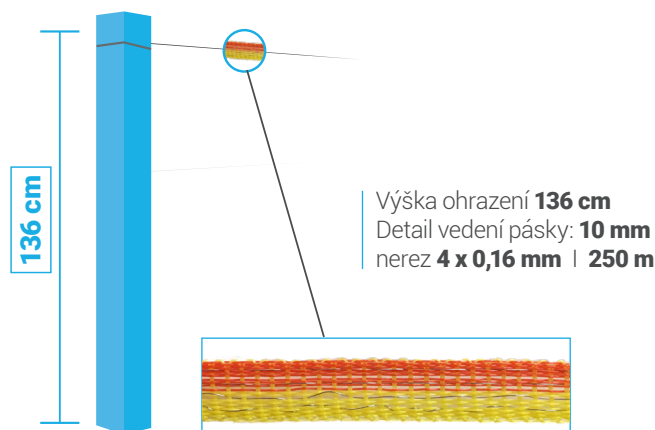

Součástí každého balení:

1x Kabel zemnicí 150 cm

1x Kabel přípojovací 100 cm

1x Výstražná tabulka

Výška ohrazení **136 cm**.

Výška ohrazení **136 cm**
 Detail vedení pásky: **10 mm**
 nerez **4 x 0,16 mm** | 250 m