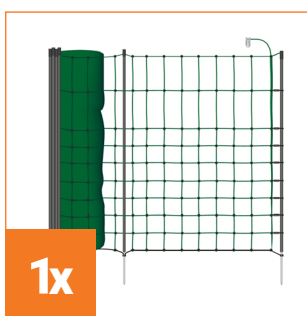

Se sítí 65 cm - 1J / 50 m

Ohrazení | 50 m
Generátor | fencee power P10
Výkon | 1 J
Napětí | 9500 V
Zdroj | Síť 230 V

Praktické, mobilní, jednoduché na zprovoznění.

Kompletní sada se sítí, vhodná pro **psy, králíky a jiná menší citlivá zvířata**. Tímto setem vymezíte pro zvířata bezpečný prostor, kde se mohou volně pohybovat nebo naopak zamezíte vstupu zvířat do určitých nežádoucích míst. Pro vymezení prostoru **až do 50 m obvodu a výška ohrazení 65 cm**.

1x

Síť 20 tyčí | 65 cm | 50 m

1x

Zemní tyč | 75 cm

Součástí každého balení:

1x Kabel zemní 150 cm

1x Kabel přípojovací 100 cm

1x Výstražná tabulka

1x

fencee power P10 je univerzálně použitelný pro krátké, střední i dlouhé ohrazení a vhodný pro **citlivější i méně citlivější zvířata jako jsou psi, koně, skot, ovce, koza, drůbež i jako ochrana před zvěří nebo drobnými škůdci**. Kompaktní moderní konstrukce ohrazení s vypínačem a nejnovější mikroprocesorovou technologií uvnitř nabízí praktické řešení a umožňuje jednoduchou instalaci. **LED kontrolky** na přední straně signalizují provoz zdroje i případnou poruchu na ohrazení.

Výška ohrazení 65 cm.