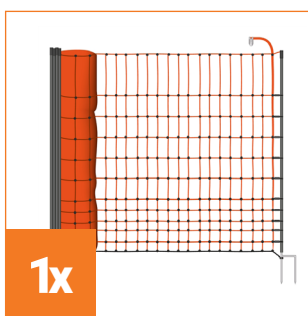

# fencee SET mobilní výběh 112

Se sítí 112 cm - 2J / 50 m

**Ohrazení** | 50 m  
**Generátor** | fencee power P20  
**Výkon** | 2 J  
**Napětí** | 10000 V  
**Zdroj** | Síť 230 V

Praktické, mobilní, jednoduché na zprovoznění.

Kompletní sada s vyšší sítí, vhodná pro **drůbež, větší psy, králíky i jiná zvířata**. Tímto setem vymezíte pro zvířata bezpečný prostor, kde se mohou volně pohybovat nebo naopak zamezíte vstupu zvířat do určitých nežádoucích míst. Pro vymezení prostoru **až do 50 m obvodu a výška ohrazení 112 cm**.

1x

Síť 16 tyčí | 112 cm | 50 m

1x

Zemní tyč | 75 cm

Součástí každého balení:

1x Kabel zemní 150 cm

1x Kabel přípojovací 100 cm

1x Výstražná tabulka

Výška ohrazení 112 cm.