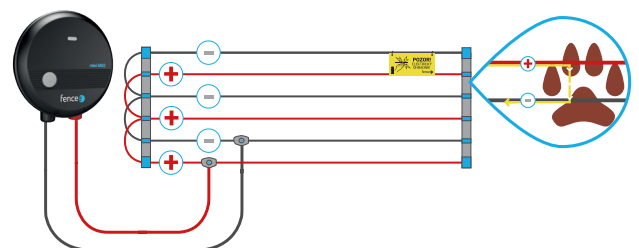

Zemnicí tyč kulatá | 75 cm

Součásti každého balení:

1x Kabel zemnicí 150 cm

1x Kabel připojovací 100 cm

1x Výstražná tabulka

Speciální kompletní sada určená pro ochranu pozemku, např. jezírek nebo budov před nežádoucími návštěvníky jako jsou **vydry, kuny, zajíci a jiná malá zvířata**. Tímto setem omezíte přístup **až do 100m obvodu a výška ohrazení až 56 cm**. Pro zajištění maximální ochrany doporučujeme speciální souběžné vedení drátů způsobem **PLUS | MINUS**, čímž zajistíte prostor o obvodu **až 50m**.

1x

fencee mini M03 je univerzálně použitelný pro krátké až středně dlouhé ohrady a **především pro citlivější zvířata jako jsou psi a kočky**. Kompaktní moderní konstrukce ohradníku s vypínačem a nejnovější mikroprocesorovou technologií uvnitř nabízí praktické řešení a umožňuje jednoduchou instalaci. **LED kontrolka** na přední straně signalizuje provoz zdroje.

VEDENÍ PLUS-MINUS

Vhodné pro použití **PLUS | MINUS** vedení, tzn. bez zemnění, kdy oba dráty jsou vedeny souběžně a k impulsu dochází při jejich propojení. Tato přímá cesta způsobuje, že elektrický impuls je obzvláště intenzivní, ale zároveň i citlivější pro zvíře, protože proud protéká jen malou částí těla.

PLUS | MINUS - Drát + musí být spodní, aby došlo i ke spojení se zemí.