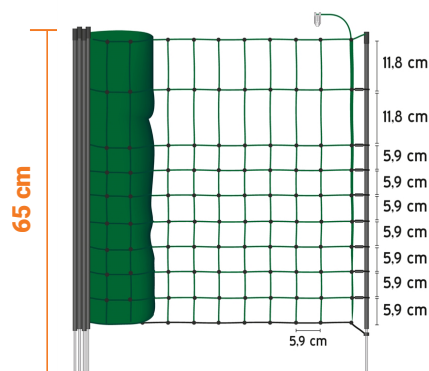

Art.No. 8033