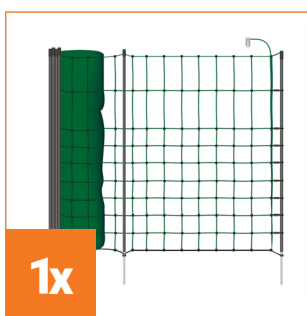

SET elektrického ohradníku se sítí k jezírkům proti volavkám, vydrám, kunám síťový zdroj - síť 50 m

Ohrazení | 50 m
Generátor | fencee power P10
Výkon | 1 J
Napětí | 9500 V
Zdroj | Síť 230 V

Kompletní sada zajistí **bezpečné oplocení jezírek a chovných rybníčků**. Se setem dokonale ochráníte vaše okrasné rybky, kapry nebo jiné vodní živočichy před útokem hladových vyder, kun, volavek nebo mývalů. Pro vymezení prostoru **až do 50 m obvodu a výška ohrazení 65 cm**.

1x

Síť 20 tyčí | 65 cm | 50 m

1x

Zemnicí tyč | 75 cm

Součástí každého generátoru:

1x Kabel zemnicí 150 cm

1x Kabel přípojovací 100 cm

1x Výstražná tabulka

1x

fencee power P10 je univerzálně použitelný pro krátké, střední i dlouhé ohrazení a vhodný pro **citlivější i méně citlivější zvířata jako jsou psi, koně, skot, ovce, koza, drůbež i jako ochrana před drobnými škůdci**. Kompaktní moderní konstrukce ohradníku s vypínačem a nejnovější mikroprocesorovou technologií uvnitř nabízí praktické řešení a umožňuje jednoduchou instalaci. LED kontrolky na přední straně signalizují provoz zdroje i případnou poruchu na ohradníku.